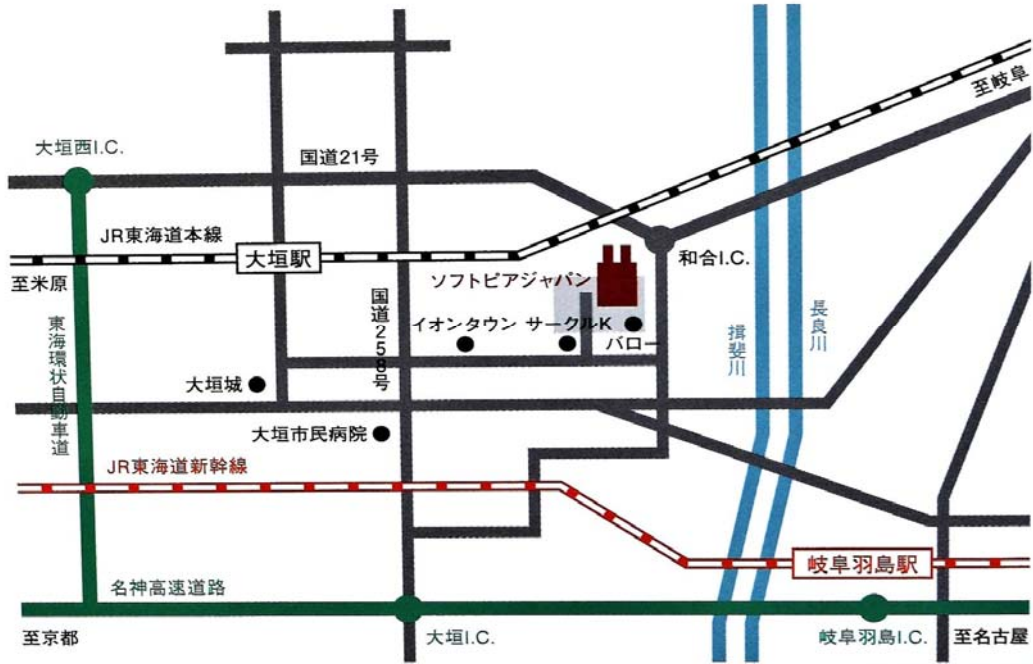

交通のご案内

- 【国道21号線】 [和合IC]から車で約2分
- 【名神高速道路】 [大垣IC]、[岐阜羽島IC]から車で約20分
- 【JR東海道本線】 [大垣駅]から車で約10分

駐車場案内